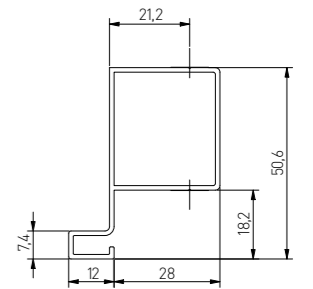

profili

C mm	L mm						
		aluminij	brušeni čelik	bijeli	crni mat	aluminij	8
do cijca	3000	PA-VELLO-TJ3M-05	PA-VELLO-TJ3M-06	PA-VELLO-TJ3M-10	PA-VELLO-TJ3M-20M		

T profil vertikalni, dvostruki

Profil služi za otvaranje ormarića tip cargo bez ručkice. Zahvaljujući dvostrukoj konstrukciji mogu se otvarati dva neovisna ormarića.