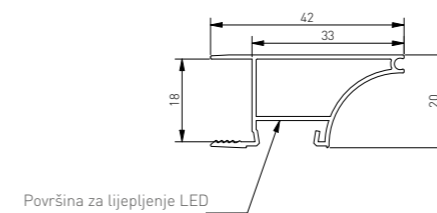

Profil za LED

Ravnu liniju ormara moguće je postići montirajući na donjem robu GLAX profil – ovo je rješenje dva u jednom – zamjenjuje ručkicu i istovremeno rasvjeta je za radnu ploču.

PA-GLAXWN-AL	Profil Glax, dužina 2 m, srebrni
PA-GLAXWN3M-05	Profil Glax, dužina 3 m, srebrni
PA-GLAXWN3M-20M	Profil GLAX vieńcowy dłuęość 3 m, czarny
PA-GLAXWN3M-10	Profil GLAX wieńcowy dłuęość 3 m, biały
PA-GLAXWN3M-06	Profil GLAX wieńcowy dłuęość 3 m, inox

PA-GLAXWN-AL	18	2	profil	srebrni	aluminij
PA-GLAXWN3M-AL	18	3		crni	
PA-GLAXWN3M-AL-20M			bijeli		
PA-GLAXWN3M-AL-10			inox		
PA-GLAXWN3M-AL-06					
PA-OSMLGLAX-00	-	2	ostlonka	mleczna	PC
PA-OSTRGLAX-00		transparentna			
PA-OSMLGLAX3M-00		mleczna			
PA-OSTRGLAX3M-00		3	transparentna		
PA-USZGLAX-00N	-	10	uszczelka	crni	EPDM
PA-USZGLAX-10N				bijeli