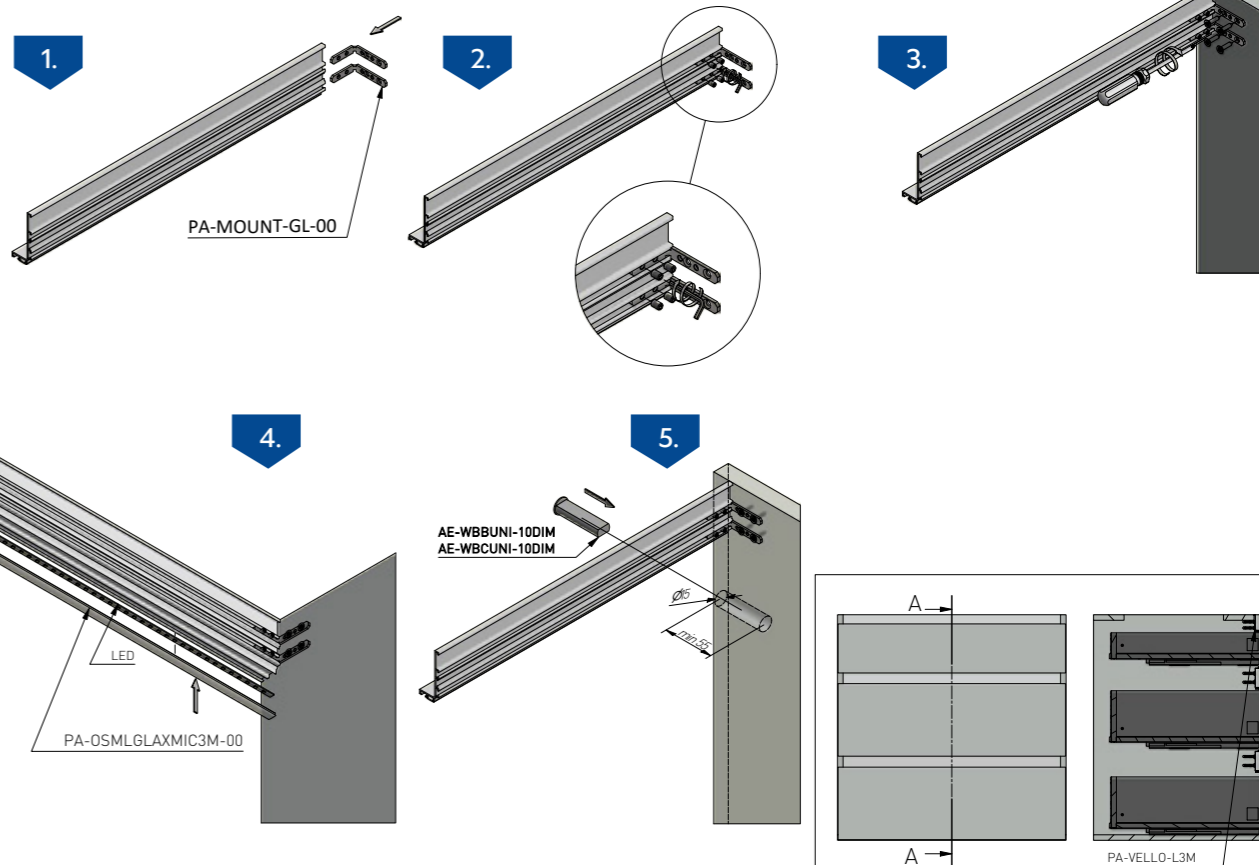

Profil koji se idealno uklapa u poziciji između dviju ladica, pruža mogućnost otvaranja ladica kako odozgo tako i odozdola. Zahvaljujući LED funkciji rasvjeta unutar ladice koja se nalazi ispod profila.

AE-WBEZDC-10S

Na donjem crtežu prikazana je mogućnost montiranja profila na stjenke korpusa bez potrebe montiranja završetaka. Ovo je varijanta za osobe koje cijene homogenu površinu namještaja.

PA-VELLO-L3M

PA-VELLO-C3M

Pričvrсни elementi sustava Vello

PA-MOUNT-GL-00

Pričvrсни element pruža mogućnost montaže horizontalnih letvi M C i L kako unutar stjenki korpusa kao i na pregradama. Pričvrсни element može istovremeno služiti za spajanje dva profila kao i za pregrade. Pričvrсни element istovremeno može služiti za pravokutno horizontalno spajanje dva profila.