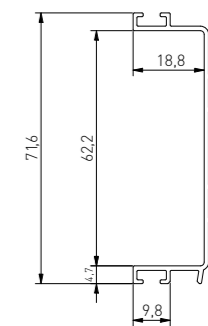

Preporučeni pokrov:
PA-OSMLGLAXMIC3M-00N

Horizontalni C profil

Profil koji se idealno uklapa u poziciji između dviju ladica, pruža mogućnost otvaranja ladica kako odozgo tako i odozdola. Zahvaljujući LED funkciji rasvjeta unutar ladice koja se nalazi ispod profila.

profili

	 C 2116	 L 1111						
			aluminij	brušeni čelik	bijeli	crni mat	aluminij	12
do cijena	3000	PA-VELLO-C3M-05	PA-VELLO-C3M-06	PA-VELLO-C3M-10	PA-VELLO-C3M-20M