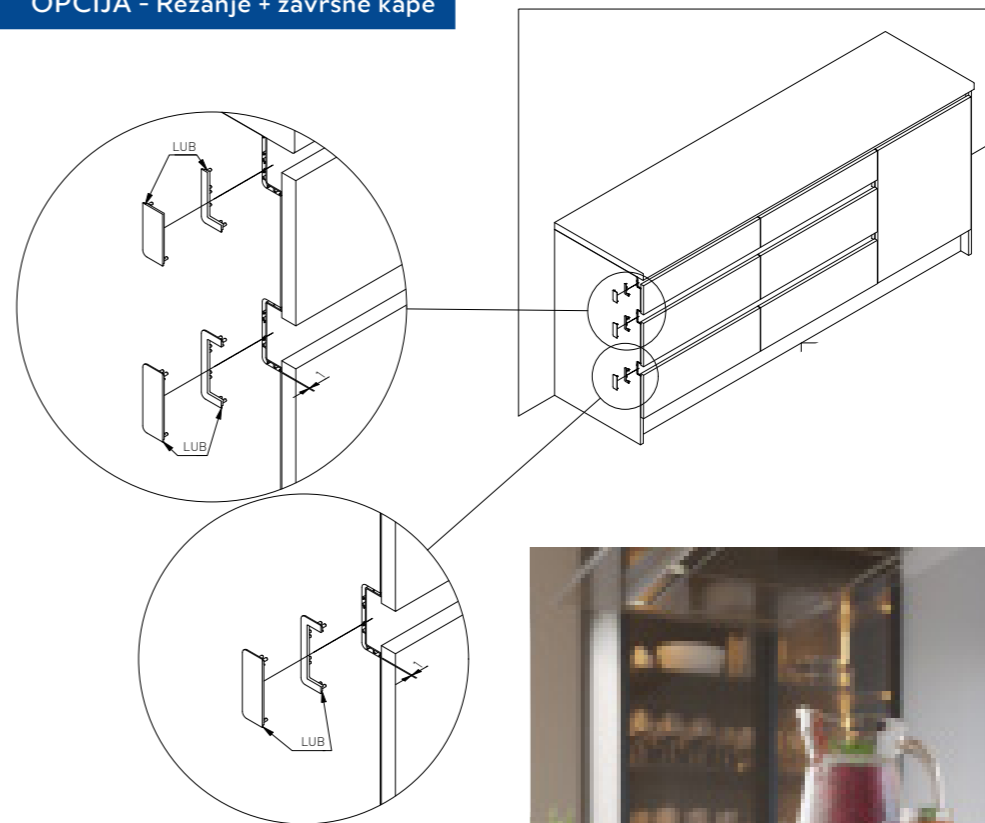

Profil koji se idealno uklapa u poziciji između dviju ladica, pruža mogućnost otvaranja ladica kako odozgo tako i odozdola. Zahvaljujući LED funkciji rasvjeta unutar ladice koja se nalazi ispod profila.

Glodanje bočnih elemenata pod završetke

OPCIJA - Rezanje + završne kape

Dimenzije rezova

Vello sustav prikladan je za sve vrste kuhinjskog prostora - kako za male tako i za velike kuhinje. Savršeno je rješenje za loft i industrijalni stil kuhinja, s tamnim frontovima. Izvrsno se uklapa i u sve nijanse modne sive boje - od svijetlo sive sve do boje antracita. Klasična bijela kuhinja s radnom pločom u nijansi toplog drveta isto tako je izmišljeno mjesto za primjenu Vello sustava. Sustav je u tolikoj mjeri univerzalan da praktično ne postoje za njega nikakva ograničenja. VELLO je sustav vertikalnih i horizontalnih letvi dostupnih u četiri dizajna i četiri modne boje: bijeli, crni, brušeni čelik i aluminij. Pomoću tih elemenata mogu se izgraditi ladice i ormari bez ručica s ravnom linijom frontova namještaja.