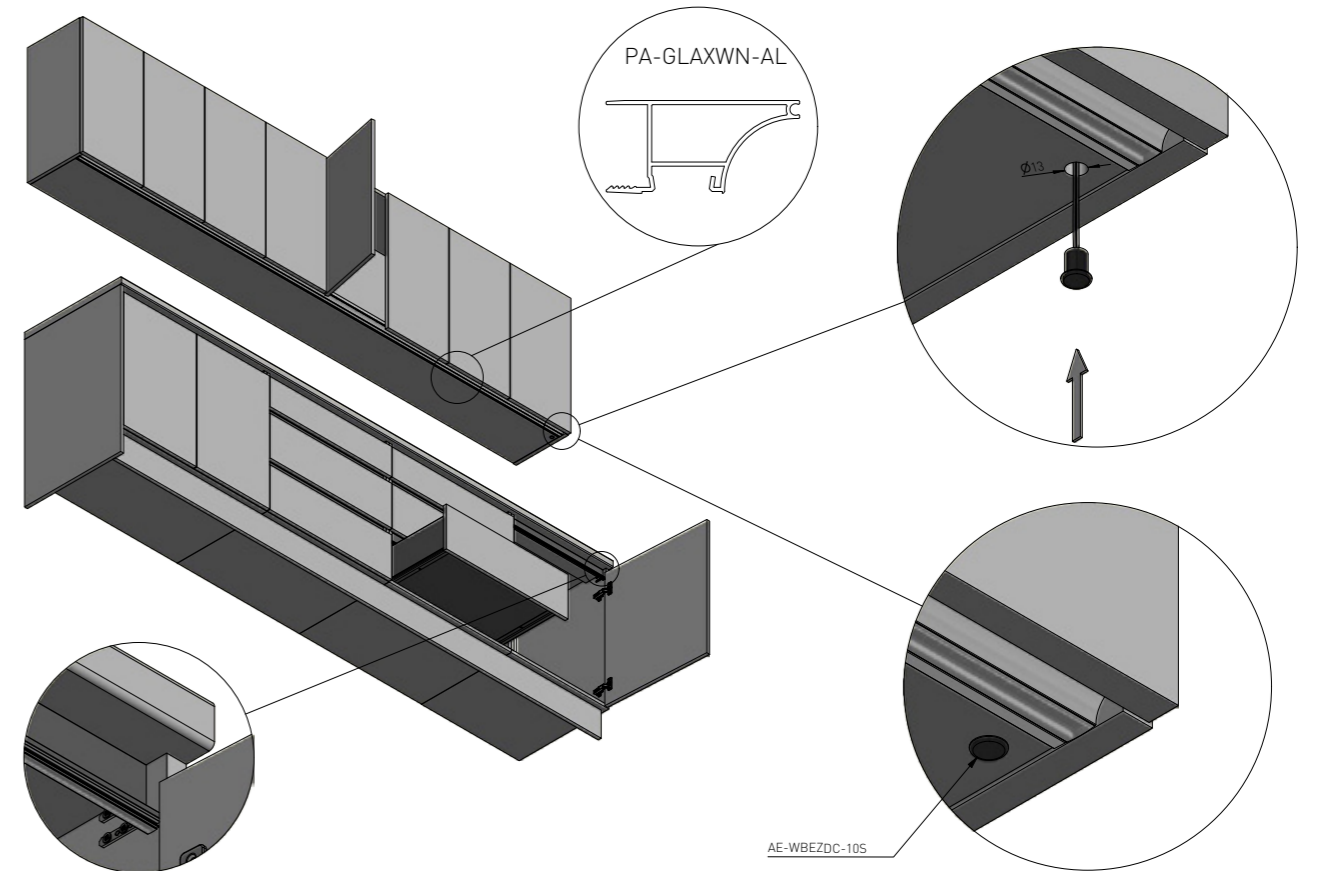

Profil za LED

Ravnu liniju ormara moguće je postići montirajući na donjem robu GLAX profil – ovo je rješenje dva u jednom – zamjenjuje ručkicu i istovremeno rasvjeta je za radnu ploču.

PA-GLAXWN-AL	Profil Glax, dužina 2 m, srebrni
PA-GLAXWN3M-05	Profil Glax, dužina 3 m, srebrni
PA-GLAXWN3M-20M	Profil GLAX vieńcowy dłuęość 3 m, czarny
PA-GLAXWN3M-10	Profil GLAX wieńcowy dłuęość 3 m, biały
PA-GLAXWN3M-06	Profil GLAX wieńcowy dłuęość 3 m, inox

PA-GLAXWN-AL	18	2	profil	srebrni	aluminij
PA-GLAXWN3M-AL	18	3		crni	
PA-GLAXWN3M-AL-20M			bijeli		
PA-GLAXWN3M-AL-10			inox		
PA-GLAXWN3M-AL-06					
PA-OSMLGLAX-00	-	2	ostlonka	mleczna	PC
PA-OSTRGLAX-00		transparentna			
PA-OSMLGLAX3M-00		mleczna			
PA-OSTRGLAX3M-00		3	transparentna		
PA-USZGLAX-00N	-	10	uszczelka	crni	EPDM
PA-USZGLAX-10N				bijeli