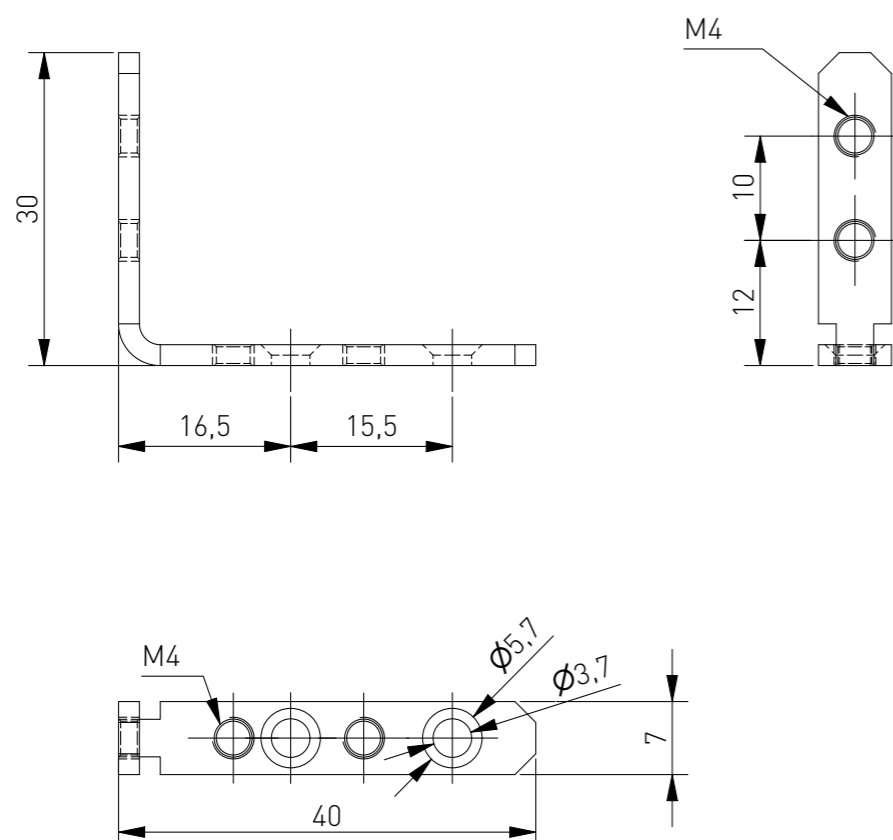

PA-VELLO-C3M

Pričvrсни elementi sustava Vello

PA-MOUNT-GL-00

Pričvrсни element pruža mogućnost montaže horizontalnih letvi M C i L kako unutar stjenki korpusa kao i na pregradama. Pričvrсни element može istovremeno služiti za spajanje dva profila kao i za pregrade. Pričvrсни element istovremeno može služiti za pravokutno horizontalno spajanje dva profila.

Set se sastoji od 2 konektora i 8 vijaka M4 (4 vijaka za svako učvršćivanje). Dvije upuštene rupe služe montiranju ručke s pomoću vijaka na ploču korpusa elementa (nisu uključeni). Pakiranje - 50 setova (po 2 kom.) u jednom pakiranju.