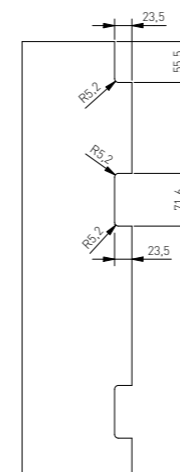

Dimenzije rezova