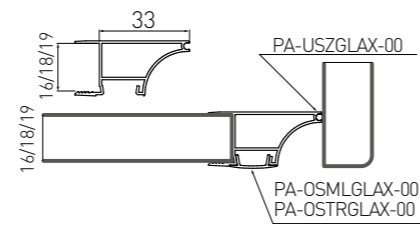

Profil za LED

Ravnu liniju ormara moguće je postići montirajući na donjem robu GLAX profil – ovo je rješenje dva u jednom – zamjenjuje ručkicu i istovremeno rasvjeta je za radnu ploču.

PA-GLAXWN-AL	Profil Glax, dužina 2 m, srebrni
PA-GLAXWN3M-05	Profil Glax, dužina 3 m, srebrni
PA-GLAXWN3M-20M	Profil GLAX vieńcowy dłuęość 3 m, czarny
PA-GLAXWN3M-10	Profil GLAX wieńcowy dłuęość 3 m, biały
PA-GLAXWN3M-06	Profil GLAX wieńcowy dłuęość 3 m, inox

PA-GLAXWN-AL	18	2	profil	srebrni	aluminij
PA-GLAXWN3M-AL	18	3		crni	
PA-GLAXWN3M-AL-20M			bijeli		
PA-GLAXWN3M-AL-10			inox		
PA-GLAXWN3M-AL-06					
PA-OSMLGLAX-00	-	2	ostlonka	mleczna	PC
PA-OSTRGLAX-00		transparentna			
PA-OSMLGLAX3M-00		mleczna			
PA-OSTRGLAX3M-00		3	transparentna		
PA-USZGLAX-00N	-	10	uszczelka	crni	EPDM
PA-USZGLAX-10N				bijeli