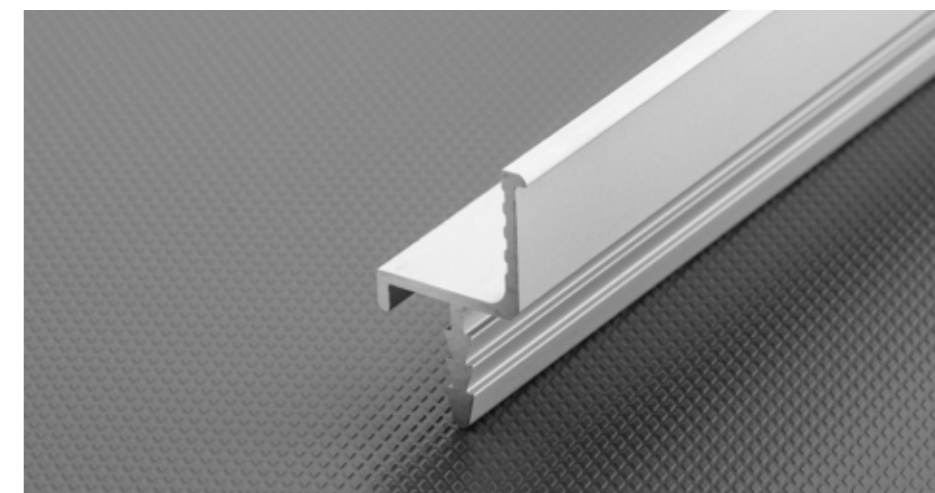

Uchwyt PROFIL J

do cięcia	3500	aluminium PA-0245-35-50	aluminium