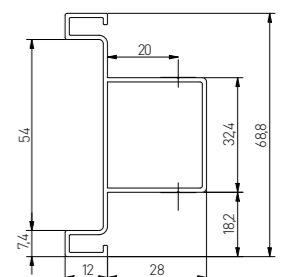

T- profil vertikalni, pojedinačni

Profil namijenjen za otvaranje bez ručkica ormarića tip cargo. Za otvaranje pojedinačnih ormara.

C mm	L mm						
		aluminij	brušeni čelik	bijeli	crni mat	aluminij	8
do cijca	3000	PA-VELLO-TJ3M-05	PA-VELLO-TJ3M-06	PA-VELLO-TJ3M-10	PA-VELLO-TJ3M-20M		

T profil vertikalni, dvostruki

Profil služi za otvaranje ormarića tip cargo bez ručkice. Zahvaljujući dvostrukoj konstrukciji mogu se otvarati dva neovisna ormarića.

C mm	L mm						
		aluminij	brušeni čelik	bijeli	crni mat	aluminij	8
do cijca	3000	PA-VELLO-TD3M-05	PA-VELLO-TD3M-06	PA-VELLO-TD3M-10	PA-VELLO-TD3M-20M