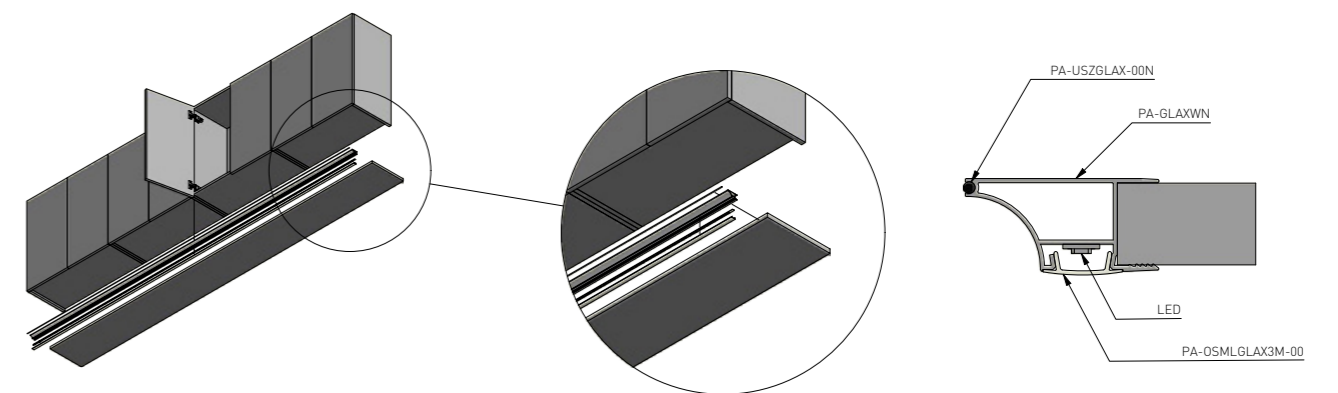

Za profil se može se koristiti bilo koja traka GTV Lighting s poklopcem.