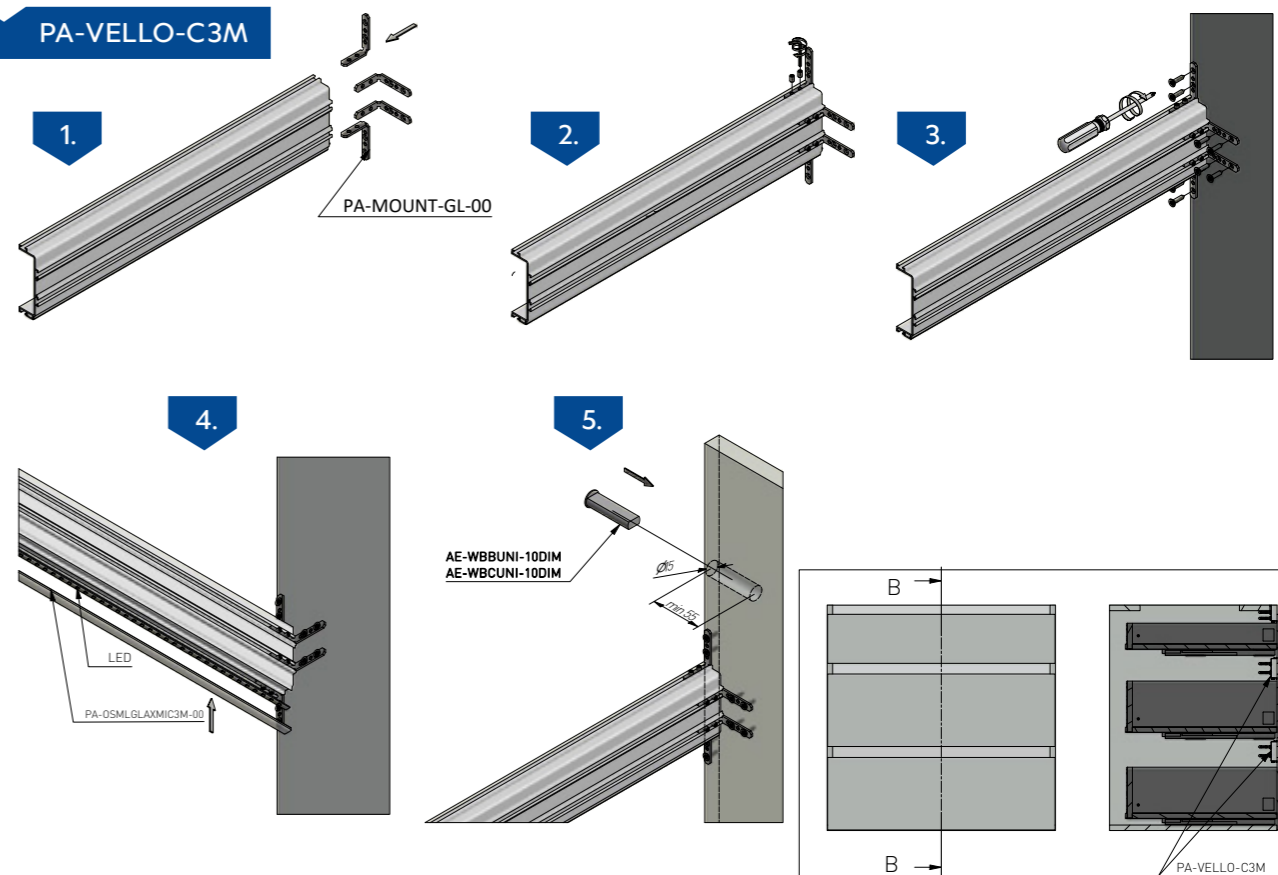

Profil koji se idealno uklapa u poziciji između dviju ladica, pruža mogućnost otvaranja ladica kako odozgo tako i odozdola. Zahvaljujući LED funkciji rasvjeta unutar ladice koja se nalazi ispod profila.

AE-WBEZDC-10S

Na donjem crtežu prikazana je mogućnost montiranja profila na stjenke korpusa bez potrebe montiranja završetaka. Ovo je varijanta za osobe koje cijene homogenu površinu namještaja.

PA-VELLO-L3M

PA-VELLO-C3M

Pričvrсни elementi sustava Vello

PA-MOUNT-GL-00

Pričvrсни element pruža mogućnost montaže horizontalnih letvi M C i L kako unutar stjenki korpusa kao i na pregradama. Pričvrсни element može istovremeno služiti za spajanje dva profila kao i za pregrade. Pričvrсни element istovremeno može služiti za pravokutno horizontalno spajanje dva profila.