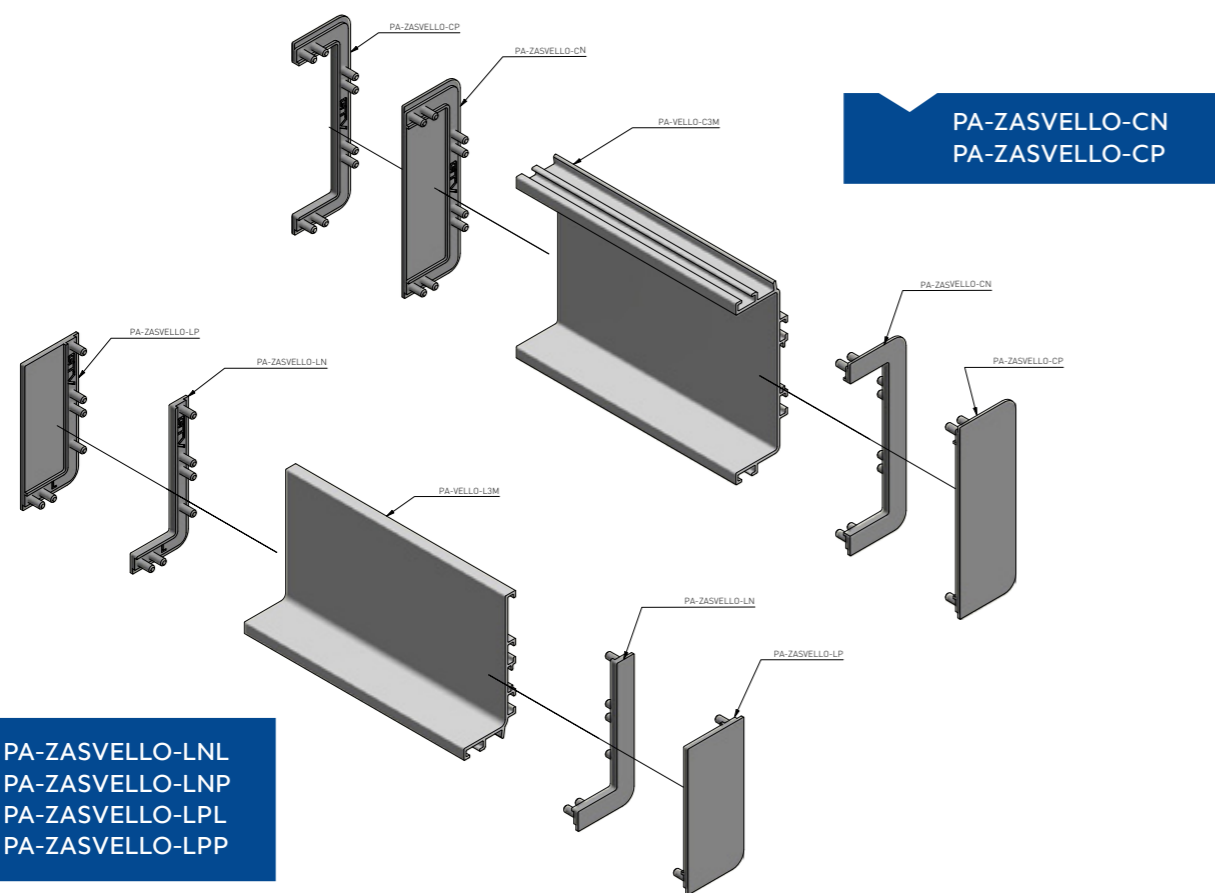

Završeci za Vello sustav