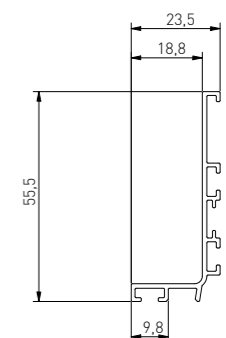

profili

C mm	L mm						
		aluminij	brušeni čelik	bijeli	crni mat	aluminij	12
do cijca	3000	PA-VELLO-L3M-05	PA-VELLO-L3M-06	PA-VELLO-L3M-10	PA-VELLO-L3M-20M